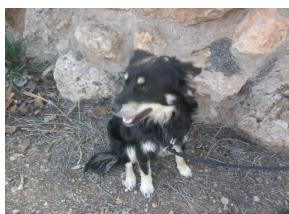

DEPARTAMENTO DE ADOPCIONES

ACTUALIZADO EL 24/04/2012

ANIMALES EN ADOPCION

1- Referencia: 12391

Perro, Cruce PEQUEÑO, pelo Corto, de capa marron, Hembra, nacido el 18 de agosto de 2009, tamaño Pequeño

2- Referencia: 12443

Perro, Cruce GRANDE, pelo Corto, de capa Gris, macho, nacido el 15 de septiembre de 2011, tamaño Grande

3- Referencia: 12669

Perro, Cruce PEQUEÑO, pelo Semi, de capa tricolor, Macho, nacido el 22 de marzo de 2010, tamaño Pequeño

4- Referencia: 12673

Perro, Cruce MEDIANO, pelo Semi, de capa negro y marron, Macho, nacido el 23 de diciembre de 2010, tamaño Mediano

5- Referencia: 12707

Perro, Cruce GRANDE, pelo Corto, de capa marron y blanco, Macho, nacido el 29 de octubre de 2011, tamaño Grande

**12- Referencia: 12957**

Perro, Cruce GRANDE, pelo Corto, de capa marron y negro, hembra, nacido el 28 de agosto de 2011, tamaño Grande