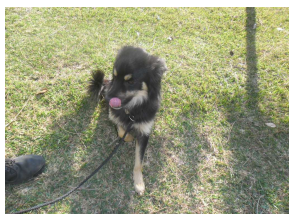

DEPARTAMENTO DE ADOPCIONES

ACTUALIZADO EL 24/04/2012

ANIMALES EN ADOPCION

1- Referencia: 12391

Perro, Cruce PEQUEÑO, pelo Corto, de capa marron, Hembra, nacido el 18 de agosto de 2009, tamaño Pequeño

2- Referencia: 12443

Perro, Cruce GRANDE, pelo Corto, de capa Gris, macho, nacido el 15 de septiembre de 2011, tamaño Grande

3- Referencia: 12669

Perro, Cruce PEQUEÑO, pelo Semi, de capa tricolor, Macho, nacido el 22 de marzo de 2010, tamaño Pequeño

4- Referencia: 12673

Perro, Cruce MEDIANO, pelo Semi, de capa negro y marron, Macho, nacido el 23 de diciembre de 2010, tamaño Mediano

5- Referencia: 12707

Perro, Cruce GRANDE, pelo Corto, de capa marron y blanco, Macho, nacido el 29 de octubre de 2011, tamaño Grande

**12- Referencia: 12957**

Perro, Cruce GRANDE, pelo Corto, de capa marron y negro, hembra, nacido el 28 de agosto de 2011, tamaño Grande