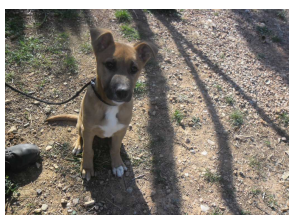

Perro, Cruce GRANDE, pelo Corto, de capa Gris, macho, nacido el 15 de septiembre de 2011, tamaño Grande

3- Referencia: 12669

Perro, Cruce PEQUEÑO, pelo Semi, de capa tricolor, Macho, nacido el 22 de marzo de 2010, tamaño Pequeño

4- Referencia: 12673

Perro, Cruce MEDIANO, pelo Semi, de capa negro y marron, Macho, nacido el 23 de diciembre de 2010, tamaño Mediano

5- Referencia: 12707

Perro, Cruce GRANDE, pelo Corto, de capa marron y blanco, Macho, nacido el 29 de octubre de 2011, tamaño Grande